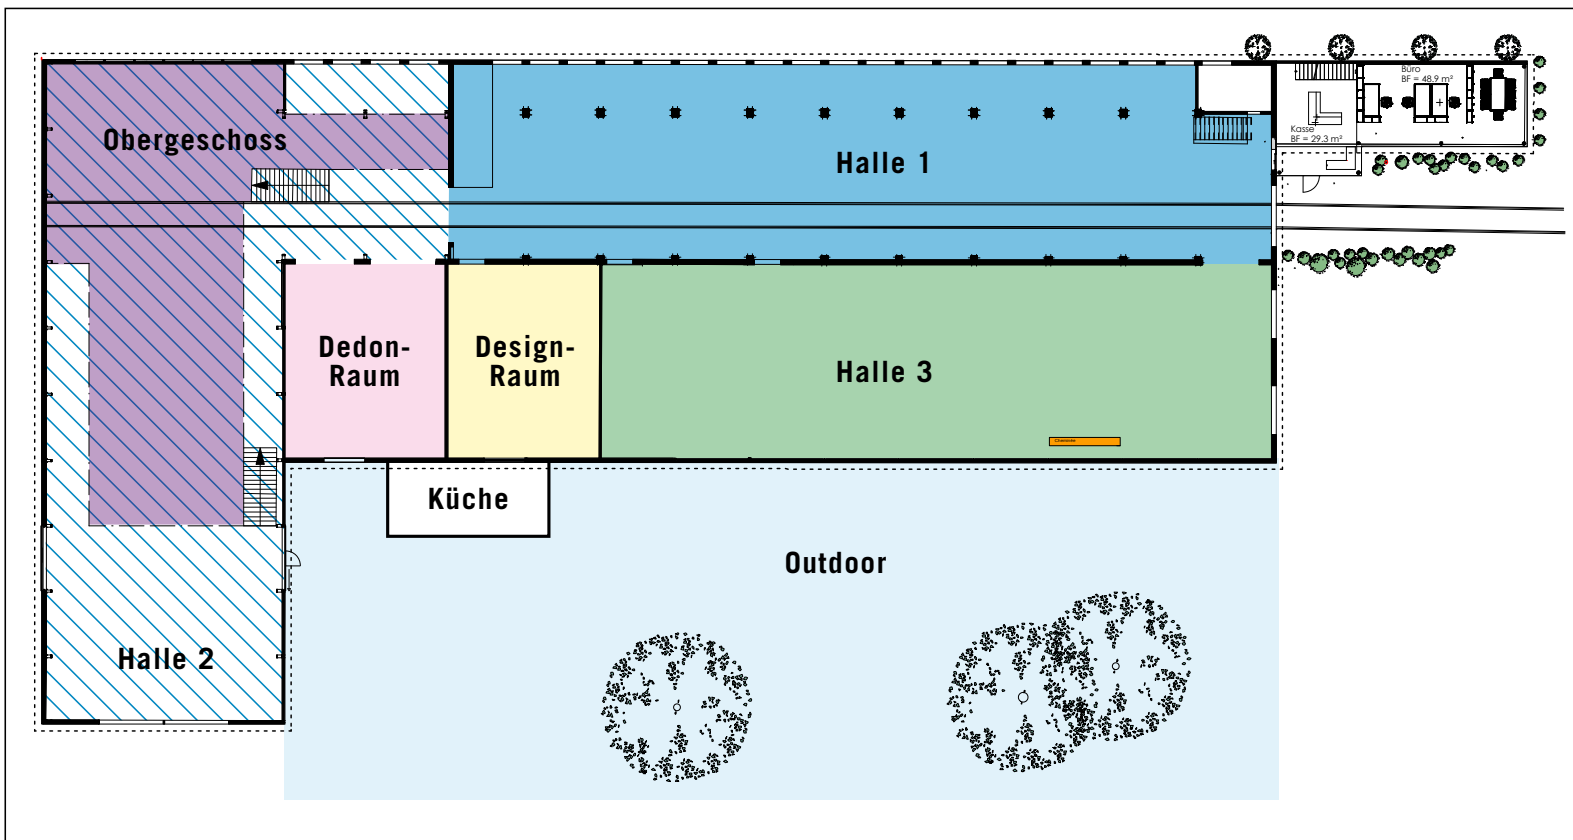

Mobiliarübersicht für Eventpackages

Folgendes Mobiliar können Sie für Ihren Event bei HAUSER LIVING direkt bei uns Mieten:

- Stehtische
- Tische
- Stühle
- Bühne
- Bar
- Zelt
- Diverses nach Absprache

Für Informationen und Buchungen steht Ihnen das Team von HAUSER LIVING sowie das Eventteam des SEEDAMM PLAZA gerne zur Verfügung.

HAUSER LIVING AG

Wollerastrasse 31
8807 Freienbach
www.hauserliving.ch
Tel. 055 415 00 80

SEEDAMM PLAZA

www.seedamm-plaza.ch
Tel. 055 417 17 17

Raum	Grösse	Anzahl Personen	Mögliche Möblierung
Halle 1 (Lounge, Apéro, Flying Dinner)	600 m²	max. 400	Stehtische und Lounge
Halle 2 (Gala, Event, Dinner, Referate, Kongress)	500 m²	max. 200	Zusätzliche Nutzfläche bei grossen Events
Halle 3 (Eventhalle, Zusätzlich bei Bedarf)	500 m²		
Dedonraum (Lounge & Chill Corner)	40 m²		für Küche und Service Personal
Designraum (Durchgang & Garderobe für Personal)	45 m²		Lounge, Chill Room, Smoking
Obergeschoss (Dessert, Referate, Kongress)	100 m²	max. 100	Tische variabel, Buffet, Bühne
Outdoor (Sommerlounge, Party)	2'500 m²	max. 200	Outside Lounge / Runde 9er Tische, Tische variabel

Preise auf Anfrage