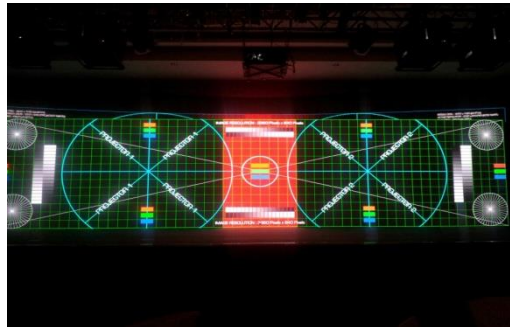

## Neustes modulares, skalierbares Multimedia Projections-System:

### Modulares, skalierbares Multimedia Projections-System von ENCORE:

Das Encore Presentation-Switcher System ist das innovativste zur Videoverarbeitung und Steuerung von Präsentationen, das derzeit auf dem Markt erhältlich ist. Neben der Quellenauswahl und automatischen Quellenerfassung und -konfiguration bietet das System fortschrittlichste Fenster-funktionen, nahtlose Umschaltung, Videoeffekte und eine integrierte Steuerung für professionelle Videopräsentationen.

### Uneingeschränkte technische Flexibilität:

Die grundlegende Encore-Konfiguration unterstützt verschiedene unabhängige PiP-Bilder oder Key-Schichten bzw. Anschlüsse von 4 hochauflösenden Videoquellen oder Computer-Medien. Nahtlose Übergangseffekte, Z-Reihenfolgen-Steuerung, Fenstergrenzen, Schlagschatten und eine Vielzahl von Keying-Effekten werden vollständig unterstützt. Jede Eingangskarte des Encore bietet zwei unabhängige Scaler-Kanäle mit Universaleingängen für analoge als auch digitale Videoquellen. Das System bietet 1:1-Pixelsampling, bewegungsadaptives Deinterlacing sowohl für Standard- als auch hochauflösende Quellen in 4:3 oder 16:9 Formaten.

### Standard Projektion:

Single Projektion mit nur einem aktiven Fenster. Geeignet für Präsentationen und Video-Einspielungen mit flexibler Grösse und Position.

**Preis:** in der Saalmiete inbegriffen\*